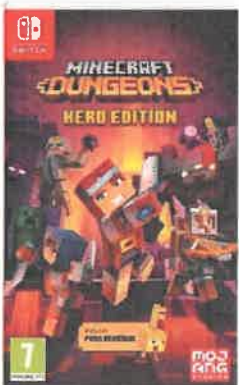

Jeu Nintendo Switch - Minecraft Dungeons

274

1832189

A partir de 7 ans

Pour vaincre l'ennemi, à vous de choisir : frayez-vous un chemin seul ou faites équipe avec vos amis ! Jusqu'à quatre joueurs peuvent participer ensemble à des quêtes, que ce soit en ligne ou en coopération locale.

COMBATTRE. La stratégie prime : prenez part à des combats rapprochés en privilégiant les attaques de mêlée, ou bien restez en retrait en vous protégeant d'une épaisse armure et en aidant vos amis ! **SURVIVRE :** Explorez des niveaux riches en action et truffés de trésors et prenez part à une quête épique pour sauver les villageois et détruire le terrible Arch-Illageois !