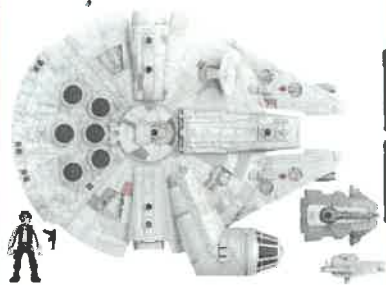

Véhicule et Figurine Star Wars - Faucon

66

1830078

De 4 à 10 ans

Le vaisseau iconique de la saga Star Wars, le faucon millenium, avec son pilote Han Solo ! Il est équipé de missiles, d'un mini tank pour les missions d'Han Solo. Le faucon millenium s'ouvre et l'on peut placer des figurines à l'intérieur. Contenu : - 1 vaisseau Faucon Millenium - Missiles - 1 Figurine Han Solo - Des accessoires pour le véhicule et pour la figurine - 1 mini tank Cette réplique du Faucon Millenium mesure 30,4 cm x 24,3 cm.

Robot Transformers Cyberverse 30 cm

67

1820346

De 6 à 12 ans

Issus du dessin animé, les robots Transformers Cyberverse de 30 cm, réalisent des actions extraordinaires ! Transformation de niveau moyen en plusieurs étapes. Et c'est parti pour l'aventure

Modèles et/ou coloris aléatoires selon disponibilité