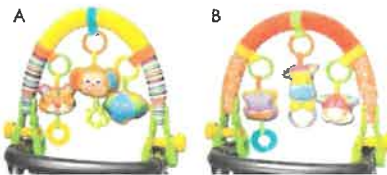

Fonctionne avec 2 piles AA incluses.

Arche d'activités animaux

19

1720856

Dès la naissance

Découvrez cette **Arche d'activités sur le thème des Animaux de la Jungle !**

Conçue pour éveiller bébé en douceur, cette arche colorée l'accompagnera partout grâce à ses fixations et à sa structure flexible qui s'adapte sur le transat, la poussette, le siège auto, le lit...

Un cube tout doux et interactif ! Bébé développe son sens du toucher en jouant avec les 6 faces du cube. 3 boutons pour découvrir les couleurs, les formes, les chiffres et bien plus encore ! Le visage de du chiot s'illumine au rythme des mélodies. Différentes textures et des éléments à manipuler pour développer la motricité fine de bébé : hochets pomme, miroir, poignée, etc. Trois balles de jeu aux différentes matières incluses. + de 40 chansons, mélodies, sons et phrases.

La grande roue des p'tits copains

21

1713196

De 6 à 36 mois

La grande roue des P'tits copains - 6 - 36 mois Bébé fait tourner la roue et déclenche des sons rigolos et des mélodies. Les 3 étoiles lumineuses attirent l'attention de Bébé. La lumière clignote en rythme avec les sons. 3 boutons Animaux (ours, grenouille et oiseau) pour découvrir leur nom, leur couleur, des objets et les premiers chiffres. 10 mélodies et 5 chansons. Avec ventouse de fixation. Réglage du volume sonore. Boîte Try-me. Fonctionne avec 2 piles LR03 fournies.