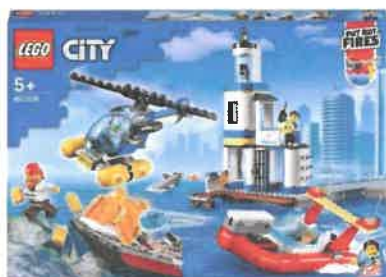

60308 Garde-côtes et marins-pompier

114

1838497

A partir de 5 ans

Les enfants passionnés de jeux de rôle remplis d'action vont adorer le set de jeu de construction LEGO City Les garde-côtes et les marins-pompiers (60308). En capturant des escrocs avec le jouet de police, les enfants deviendront des héros de tous les jours, toujours au cœur de l'action tout en développant des compétences importantes qui leur dureront toute une vie.

Le set inclut : un commissariat de police LEGO City, un jouet hélicoptère LEGO, le hors-bord d'escroc et un canot à incendie qui flotte vraiment, ainsi que 4 figurines