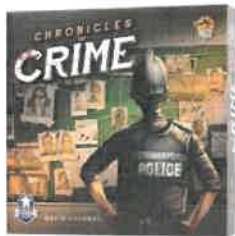

A partir de 8 ans

Le Rubik's snake est un casse tête composé de 24 prismes aux formes multiples en forme de serpent. Serez-vous à la hauteur du défi ?

Rubik's Cube 3 x 3

180

1683717

A partir de 8 ans

Avec le Rubik's cube 3x3 jouez au casse tête le plus connu et le plus vendu au monde.