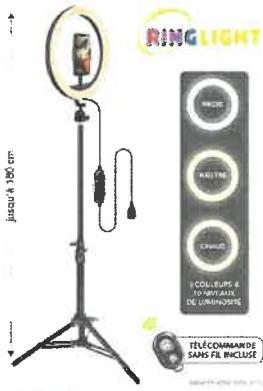

Les pieds en acier, solides, et les joints d'angle en plastique rendent cette table de babyfoot très stable pour les enfants.

Ring Light 3 couleurs

1837685

227

Produisez des vidéos de qualité professionnelles grâce à cette Ring Light ! L'anneau mesure 25 cm et le **trépied est réglable** jusqu'à 180 cm de hauteur ! Avec la **télécommande sans fil**, contrôlez votre smartphone à distance

Caractéristiques :

- Eclairage LED 10W avec variateur
- Télécommande intégrée avec 10 niveaux d'intensités et 3 modes de couleurs (Froid, chaud, naturel)

Ring Light Tripod

1837687

228

Ring Light 3 couleurs anneau 25 cm avec tripod et télécommande sans fil: