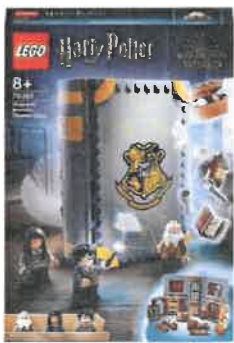

76385 Poudlard : le cours de sortilèges

131

1833577

De 8 à 14 ans

Poudlard : le cours de sortilèges LEGO® Harry Potter™ (76385) se cache sous la couverture d'un livre en briques. Dès l'ouverture du livre, les enfants sont transportés dans le cours de sortilèges ensorcelant du professeur Flitwick. Un cours de Poudlard à emporter Ce set ludique, doté de nombreuses fonctions qui stimulent le jeu de rôle, va ensorceler les fans de Harry Potter