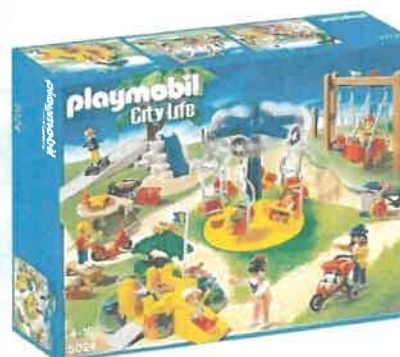

Contient : Deux personnages, du mobilier et une feuille d'autocollants avec différents modèles de lunettes à essayer.

58

Playmobil - Grand jardin d'enfants

1761647

De 4 à 8 ans

Avec 2 adultes, 6 enfants, un bébé, 4 aires de jeux (balançoire, toboggans, chaises tournantes) ainsi qu'une table de pique-nique et des accessoires (vélo, skate, nourriture, bouteilles, fleurs, etc.)

59

Playmobil - Forces spéciales pompiers

1761650

De 4 à 10 ans

Avec quatre pompiers, un bateau équipé du moteur submersible (nécessite une pile 1,5V type AA non fournie), un hélicoptère et un véhicule. Le bateau flotte et est muni d'une pompe qui projette de l'eau

60

Starter Pack Box Et Poneys

1834329

De 3 à 7 ans

Les poneys sont soignés et nourris avec amour. Le petit poulain aime grignoter la délicieuse carotte. Quelques informations concernant le nettoyage des chevaux se trouvent sur le tableau, dans le box. Ce coffret contient deux personnages, un cheval, un poulain, le box, un seau avec des carottes pour nourrir les chevaux et une brouette avec une pelle pour nettoyer leur box. **Dimensions** du bâtiment : 11,5 x 12,5 x 16,5 cm (LxPxH) Peut être combiné avec le Starter pack Cavalière et palefrenier réf. 70505.